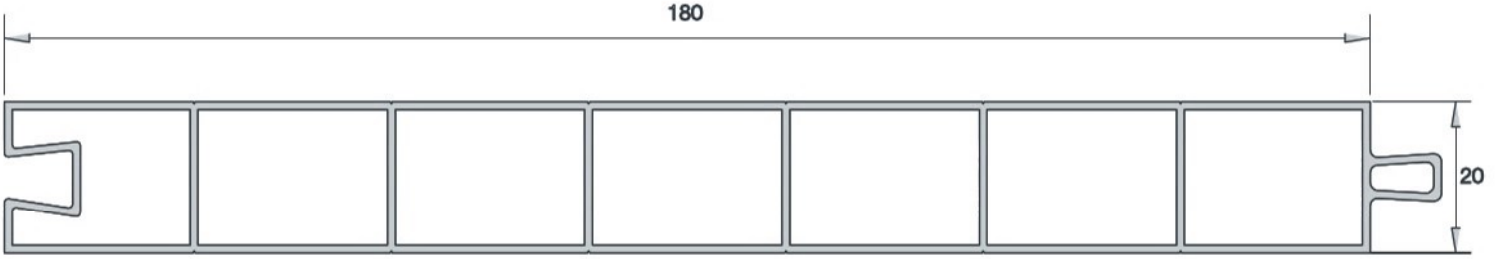

HIGHLINE HAREKETLİ ORTA KAYIT PROFİLİ
HIGHLINE MOVABLE MULLION PROFILE
EN 26

KLASLINE HAREKETLİ ORTA KAYIT PROFİLİ
KLASLINE MOVABLE MULLION PROFILE
EN 24

Enderpen PVC kapı
pencere sistemleri:
Tasarım, Kalite, Çeşitlilik.

Enderpen PVC door
window systems:
Design, Quality, Variety.

YARDIMCI PROFİLLER

ÖLÇEK - SCALE 1/1

18 cm. LAMBRI
18.cm. PANEL PROFILE
EN 59

10 cm. LAMBRI
10.cm. PANEL PROFILE
EN 60

7 x 12 PERVAZ
7 X 12 COVER PROFILE
EN 51

KLİPSLİ PERVAZ
COVER PROFILE WITH CLIP
EN 52

Enderpen PVC kapı
pencere sistemleri:
Tasarım, Kalite, Çeşitlilik.

Enderpen PVC door
window systems:
Design, Quality, Variety.

YARDIMCI PROFİLLER

ÖLÇEK - SCALE 1/1

Enderpen PVC door
window systems:
Design, Quality, Variety.

YARDIMCI PROFİLLER

ÖLÇEK - SCALE 1/1

Ø 50 BORU
PIPE PROFILE
EN 58

ASİMETRİK "T" PROFİLİ
ASYMETRIC "T" PROFILE
EN 64

DAR "T" KAPAMA
"T" PROFILE
EN 63