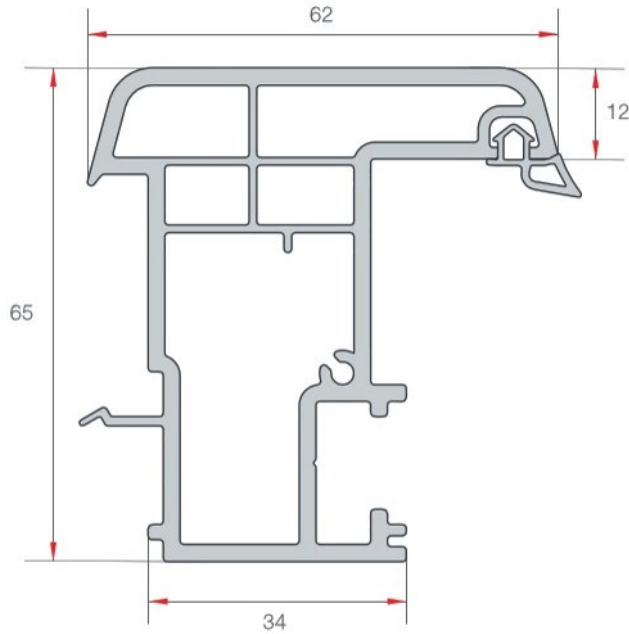

YARDIMCI PROFİLLER
AUXILIARY PROFILES

Enderpen PVC kapı
pencere sistemleri:
Tasarım, Kalite, Çeşitlilik.

Enderpen PVC door
window systems:
Design, Quality, Variety.

YARDIMCI PROFİLLER

ÖLÇEK - SCALE 1/1

VIZYONLINE HAREKETLİ ORTA KAYIT
VIZYONLINE MOVABLE MULLION PROFILE
EN 25

HIGHLINE HAREKETLİ ORTA KAYIT PROFİLİ
HIGHLINE MOVABLE MULLION PROFILE
EN 26

KLASLINE HAREKETLİ ORTA KAYIT PROFİLİ
KLASLINE MOVABLE MULLION PROFILE
EN 24

Enderpen PVC kapı
pencere sistemleri:
Tasarım, Kalite, Çeşitlilik.

Enderpen PVC door
window systems:
Design, Quality, Variety.

YARDIMCI PROFİLLER

ÖLÇEK - SCALE 1/1

18 cm. LAMBRI
18.cm. PANEL PROFILE
EN 59

10 cm. LAMBRI
10.cm. PANEL PROFILE
EN 60

7 x 12 PERVAZ
7 X 12 COVER PROFILE
EN 51

Enderpen PVC door
window systems:
Design, Quality, Variety.

YARDIMCI PROFİLLER

ÖLÇEK - SCALE 1/1

Ø 50 BORU
PIPE PROFILE
EN 58

ASİMETRİK "T" PROFİLİ
ASYMETRIC "T" PROFILE
EN 64

DAR "T" KAPAMA
"T" PROFILE
EN 63