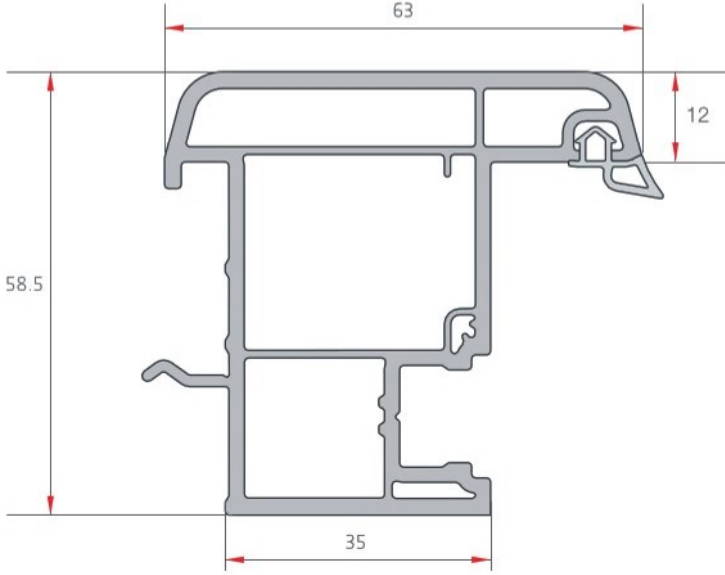

YARDIMCI PROFİLLER
AUXILIARY PROFILES

Enderpen PVC kapı
pencere sistemleri:
Tasarım, Kalite, Çeşitlilik.

Enderpen PVC door
window systems:
Design, Quality, Variety.

YARDIMCI PROFİLLER

ÖLÇEK - SCALE 1/1

VIZYONLINE HAREKETLİ ORTA KAYIT
VIZYONLINE MOVABLE MULLION PROFILE
EN 25

HIGHLINE HAREKETLİ ORTA KAYIT PROFİLİ
HIGHLINE MOVABLE MULLION PROFILE
EN 26

KLASLINE HAREKETLİ ORTA KAYIT PROFİLİ
KLASLINE MOVABLE MULLION PROFILE
EN 24

Enderpen PVC kapı
pencere sistemleri:
Tasarım, Kalite, Çeşitlilik.

Enderpen PVC door
window systems:
Design, Quality, Variety.

YARDIMCI PROFİLLER

ÖLÇEK - SCALE 1/1

18 cm. LAMBRI
18.cm. PANEL PROFILE
EN 59

10 cm. LAMBRI
10.cm. PANEL PROFILE
EN 60

7 x 12 PERVAZ
7 X 12 COVER PROFILE
EN 51

Enderpen PVC door
window systems:
Design, Quality, Variety.

YARDIMCI PROFİLLER

ÖLÇEK - SCALE 1/1

Ø 50 BORU
PIPE PROFILE
EN 58

ASİMETRİK "T" PROFİLİ
ASYMETRIC "T" PROFILE
EN 64

DAR "T" KAPAMA
"T" PROFILE
EN 63