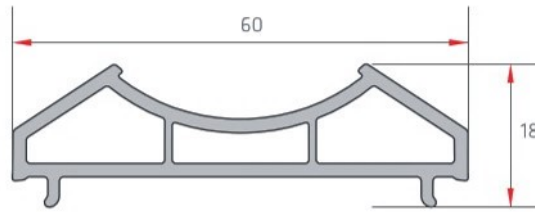

Enderpen PVC door
window systems:
Design, Quality, Variety.

YARDIMCI PROFİLLER

ÖLÇEK - SCALE 1/1

18 cm. LAMBRI
18.cm. PANEL PROFILE
EN 59

10 cm. LAMBRI
10.cm. PANEL PROFILE
EN 60

7 x 12 PERVAZ
7 X 12 COVER PROFILE
EN 51

KLİPSLİ PERVAZ
COVER PROFILE WITH CLIP
EN 52

Enderpen PVC kapı
pencere sistemleri:
Tasarım, Kalite, Çeşitlilik.

Enderpen PVC door
window systems:
Design, Quality, Variety.

YARDIMCI PROFİLLER

ÖLÇEK - SCALE 1/1

60 x 60 KUTU
60 x 60 BOX PROFILE
EN 53

70 x 70 KUTU
70 x 70 BOX PROFILE
EN 55

VIZYONLINE KÖŞE DÖNÜŞ ADAPTÖRÜ
VIZYONLINE CORNER ADAPTER
EN 57

Enderpen PVC kapı
pencere sistemleri:
Tasarım, Kalite, Çeşitlilik.

Enderpen PVC door
window systems:
Design, Quality, Variety.

YARDIMCI PROFİLLER

ÖLÇEK - SCALE 1/1

Ø 50 BORU
PIPE PROFILE
EN 58

ASİMETRİK "T" PROFİLİ
ASYMETRIC "T" PROFILE
EN 64

DAR "T" KAPAMA
"T" PROFILE
EN 63