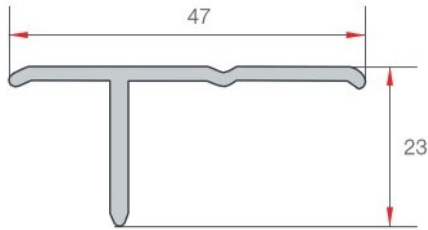

Enderpen PVC door
window systems:
Design, Quality, Variety.

YARDIMCI PROFİLLER

ÖLÇEK - SCALE 1/1

18 cm. LAMBRI
18.cm. PANEL PROFILE
EN 59

10 cm. LAMBRI
10.cm. PANEL PROFILE
EN 60

7 x 12 PERVAZ
7 X 12 COVER PROFILE
EN 51

KLİPSLİ PERVAZ
COVER PROFILE WITH CLIP
EN 52

Enderpen PVC kapı
pencere sistemleri:
Tasarım, Kalite, Çeşitlilik.

Enderpen PVC door
window systems:
Design, Quality, Variety.

YARDIMCI PROFİLLER

ÖLÇEK - SCALE 1/1

60 x 60 KUTU
60 x 60 BOX PROFILE
EN 53

70 x 70 KUTU
70 x 70 BOX PROFILE
EN 55

VIZYONLINE KÖŞE DÖNÜŞ ADAPTÖRÜ
VIZYONLINE CORNER ADAPTER
EN 57

Enderpen PVC kapı
pencere sistemleri:
Tasarım, Kalite, Çeşitlilik.

Enderpen PVC door
window systems:
Design, Quality, Variety.

YARDIMCI PROFİLLER

ÖLÇEK - SCALE 1/1

Ø 50 BORU
PIPE PROFILE
EN 58

ASİMETRİK "T" PROFİLİ
ASYMETRIC "T" PROFILE
EN 64

DAR "T" KAPAMA
"T" PROFILE
EN 63