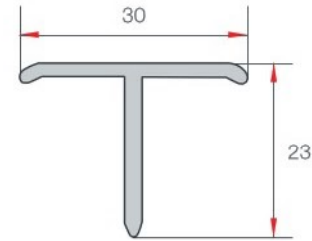

60 x 60 KUTU
60 x 60 BOX PROFILE
EN 53

70 x 70 KUTU
70 x 70 BOX PROFILE
EN 55

VIZYONLINE KÖŞE DÖNÜŞ ADAPTÖRÜ
VIZYONLINE CORNER ADAPTER
EN 57

Enderpen PVC kapı
pencere sistemleri:
Tasarım, Kalite, Çeşitlilik.

Enderpen PVC door
window systems:
Design, Quality, Variety.

YARDIMCI PROFİLLER

ÖLÇEK - SCALE 1/1

Ø 50 BORU
PIPE PROFILE
EN 58

ASİMETRİK "T" PROFİLİ
ASYMETRIC "T" PROFILE
EN 64

DAR "T" KAPAMA
"T" PROFILE
EN 63

ÜNİVERSAL BAĞ PROFİLİ
UNIVERSAL COUPLING PROFILE
EN 61