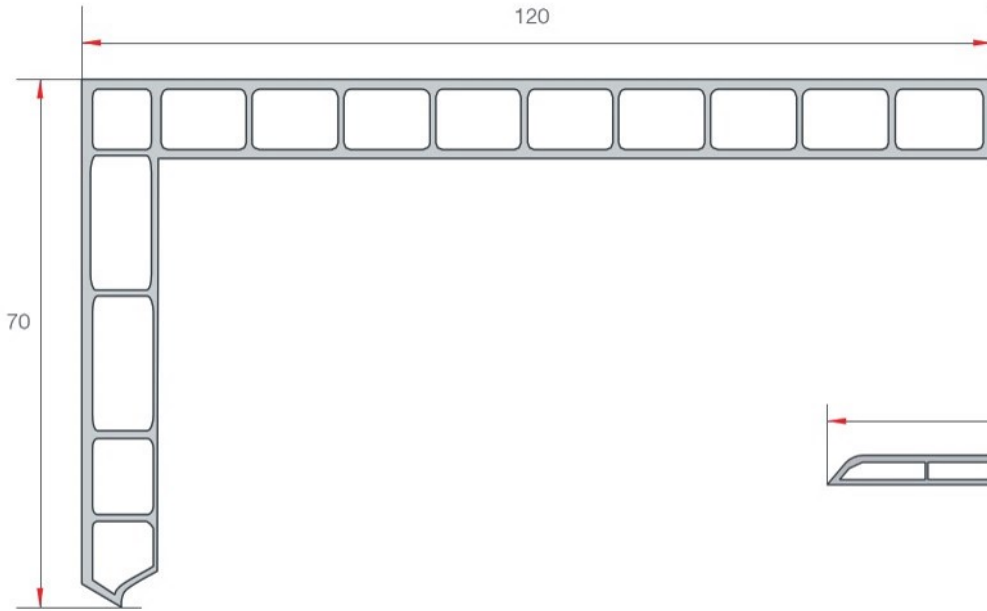

Enderpen PVC door
window systems:
Design, Quality, Variety.

YARDIMCI PROFİLLER

ÖLÇEK - SCALE 1/1

18 cm. LAMBRI
18.cm. PANEL PROFILE
EN 59

10 cm. LAMBRI
10.cm. PANEL PROFILE
EN 60

7 x 12 PERVAZ
7 X 12 COVER PROFILE
EN 51

KLİPSLİ PERVAZ
COVER PROFILE WITH CLIP
EN 52

Enderpen PVC kapı
pencere sistemleri:
Tasarım, Kalite, Çeşitlilik.

Enderpen PVC door
window systems:
Design, Quality, Variety.

YARDIMCI PROFİLLER

ÖLÇEK - SCALE 1/1

60 x 60 KUTU
60 x 60 BOX PROFILE
EN 53

70 x 70 KUTU
70 x 70 BOX PROFILE
EN 55

VIZYONLINE KÖŞE DÖNÜŞ ADAPTÖRÜ
VIZYONLINE CORNER ADAPTER
EN 57

Enderpen PVC kapı
pencere sistemleri:
Tasarım, Kalite, Çeşitlilik.

Enderpen PVC door
window systems:
Design, Quality, Variety.

YARDIMCI PROFİLLER

ÖLÇEK - SCALE 1/1

Ø 50 BORU
PIPE PROFILE
EN 58

ASİMETRİK "T" PROFİLİ
ASYMETRIC "T" PROFILE
EN 64

DAR "T" KAPAMA
"T" PROFILE
EN 63