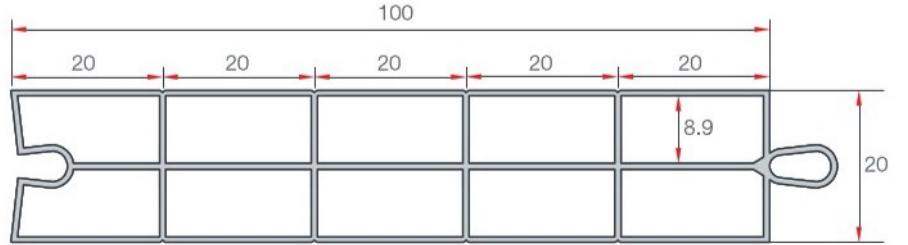

YARDIMCI PROFİLLER
AUXILIARY PROFILES

Enderpen PVC kapı
pencere sistemleri:
Tasarım, Kalite, Çeşitlilik.

Enderpen PVC door
window systems:
Design, Quality, Variety.

YARDIMCI PROFİLLER

ÖLÇEK - SCALE 1/1

VIZYONLINE HAREKETLİ ORTA KAYIT
VIZYONLINE MOVABLE MULLION PROFILE
EN 25

HIGHLINE HAREKETLİ ORTA KAYIT PROFİLİ
HIGHLINE MOVABLE MULLION PROFILE
EN 26

KLASLINE HAREKETLİ ORTA KAYIT PROFİLİ
KLASLINE MOVABLE MULLION PROFILE
EN 24

Enderpen PVC kapı
pencere sistemleri:
Tasarım, Kalite, Çeşitlilik.

Enderpen PVC door
window systems:
Design, Quality, Variety.

YARDIMCI PROFİLLER

ÖLÇEK - SCALE 1/1

18 cm. LAMBRI
18.cm. PANEL PROFILE
EN 59

10 cm. LAMBRI
10.cm. PANEL PROFILE
EN 60

7 x 12 PERVAZ
7 X 12 COVER PROFILE
EN 51

Enderpen PVC door
window systems:
Design, Quality, Variety.

YARDIMCI PROFİLLER

ÖLÇEK - SCALE 1/1

Ø 50 BORU
PIPE PROFILE
EN 58

ASİMETRİK "T" PROFİLİ
ASYMETRIC "T" PROFILE
EN 64

DAR "T" KAPAMA
"T" PROFILE
EN 63