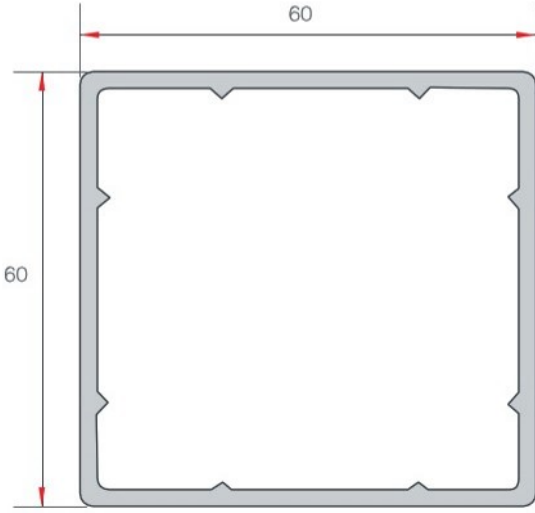

Enderpen PVC door
window systems:
Design, Quality, Variety.

YARDIMCI PROFİLLER

ÖLÇEK - SCALE 1/1

18 cm. LAMBRI
18.cm. PANEL PROFILE
EN 59

10 cm. LAMBRI
10.cm. PANEL PROFILE
EN 60

7 x 12 PERVAZ
7 X 12 COVER PROFILE
EN 51

KLİPSLİ PERVAZ
COVER PROFILE WITH CLIP
EN 52

Enderpen PVC kapı
pencere sistemleri:
Tasarım, Kalite, Çeşitlilik.

Enderpen PVC door
window systems:
Design, Quality, Variety.

YARDIMCI PROFİLLER

ÖLÇEK - SCALE 1/1

60 x 60 KUTU
60 x 60 BOX PROFILE
EN 53

70 x 70 KUTU
70 x 70 BOX PROFILE
EN 55

VIZYONLINE KÖŞE DÖNÜŞ ADAPTÖRÜ
VIZYONLINE CORNER ADAPTER
EN 57

Enderpen PVC kapı
pencere sistemleri:
Tasarım, Kalite, Çeşitlilik.

Enderpen PVC door
window systems:
Design, Quality, Variety.

YARDIMCI PROFİLLER

ÖLÇEK - SCALE 1/1

Ø 50 BORU
PIPE PROFILE
EN 58

ASİMETRİK "T" PROFİLİ
ASYMETRIC "T" PROFILE
EN 64

DAR "T" KAPAMA
"T" PROFILE
EN 63