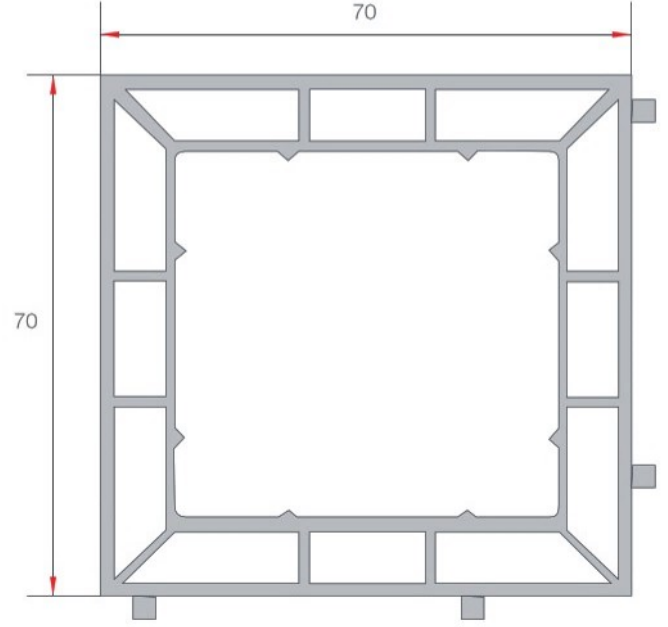

Enderpen PVC door
window systems:
Design, Quality, Variety.

YARDIMCI PROFİLLER

ÖLÇEK - SCALE 1/1

18 cm. LAMBRI
18.cm. PANEL PROFILE
EN 59

10 cm. LAMBRI
10.cm. PANEL PROFILE
EN 60

7 x 12 PERVAZ
7 X 12 COVER PROFILE
EN 51

KLİPSLİ PERVAZ
COVER PROFILE WITH CLIP
EN 52

Enderpen PVC kapı
pencere sistemleri:
Tasarım, Kalite, Çeşitlilik.

Enderpen PVC door
window systems:
Design, Quality, Variety.

YARDIMCI PROFİLLER

ÖLÇEK - SCALE 1/1

60 x 60 KUTU
60 x 60 BOX PROFILE
EN 53

70 x 70 KUTU
70 x 70 BOX PROFILE
EN 55

VIZYONLINE KÖŞE DÖNÜŞ ADAPTÖRÜ
VIZYONLINE CORNER ADAPTER
EN 57

Enderpen PVC kapı
pencere sistemleri:
Tasarım, Kalite, Çeşitlilik.

Enderpen PVC door
window systems:
Design, Quality, Variety.

YARDIMCI PROFİLLER

ÖLÇEK - SCALE 1/1

Ø 50 BORU
PIPE PROFILE
EN 58

ASİMETRİK "T" PROFİLİ
ASYMETRIC "T" PROFILE
EN 64

DAR "T" KAPAMA
"T" PROFILE
EN 63